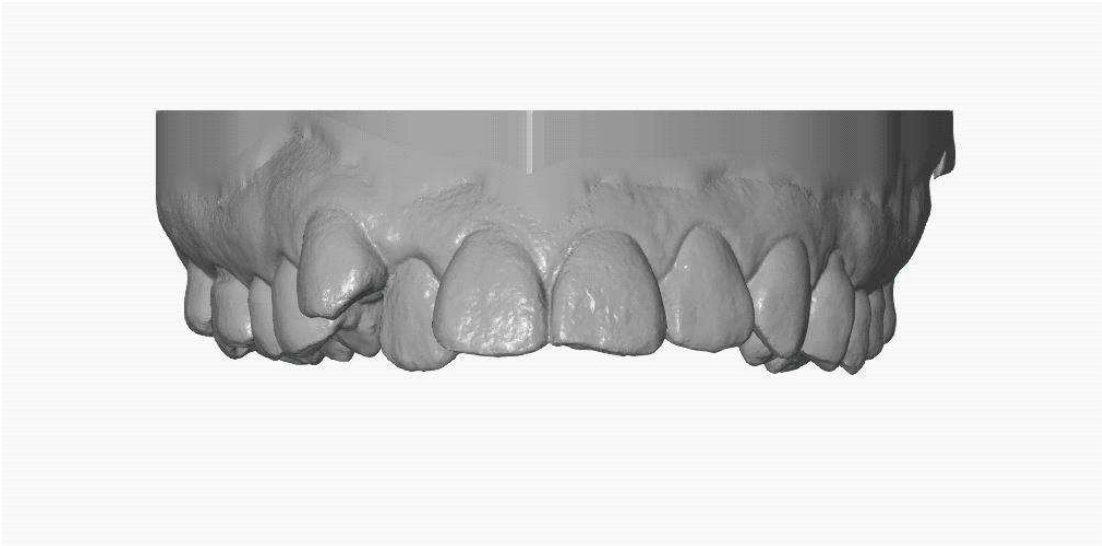

HARMONY で使用できるiTeroデーター

上顎

00000000_lprofile_occlusion_u

下顎

00000000_lprofile_occlusion_l